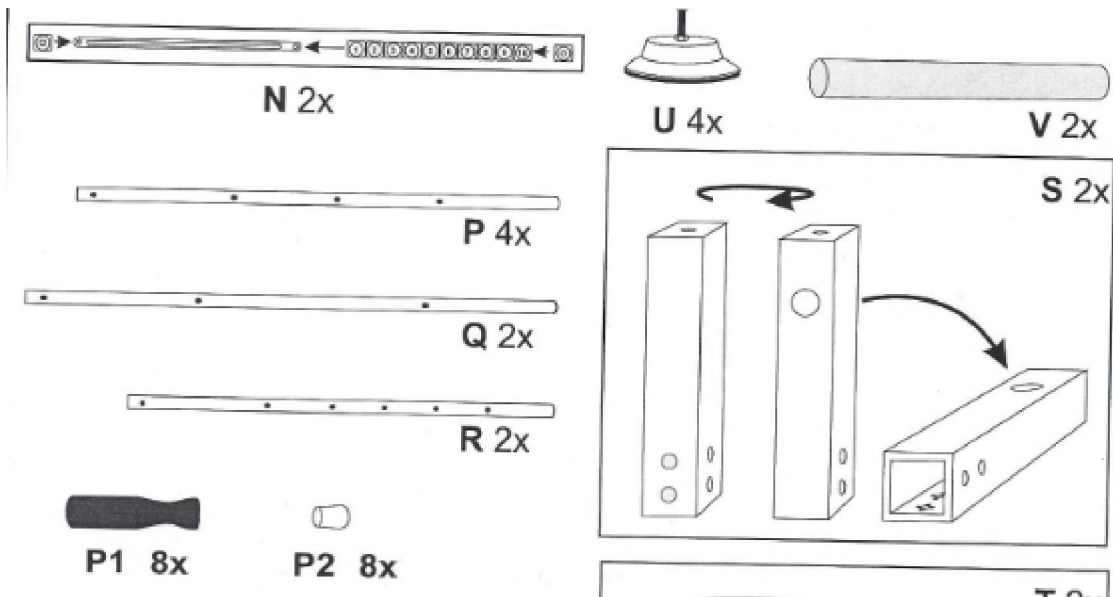

CSOCSÓ ASZTAL MATCH

Termék száma: 4836

1

3