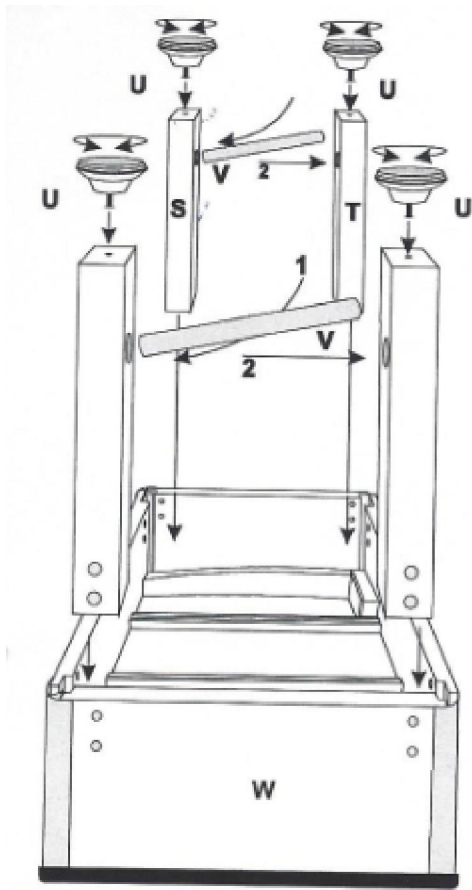

CSOCSÓ ASZTAL MATCH

Termék száma: 4836

1

3