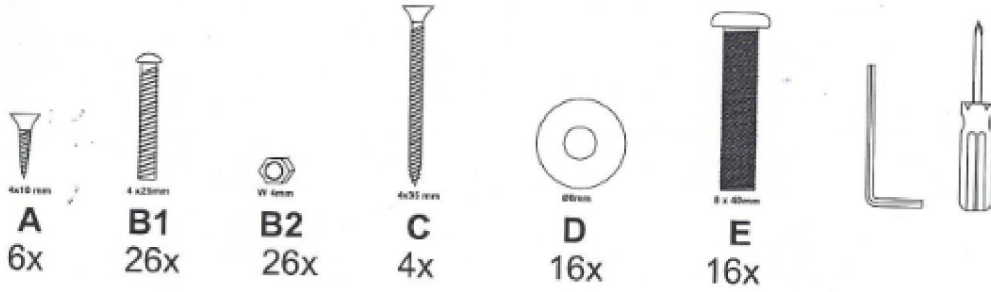

CSOCSÓ ASZTAL MATCH

Termék száma: 4836

1

3